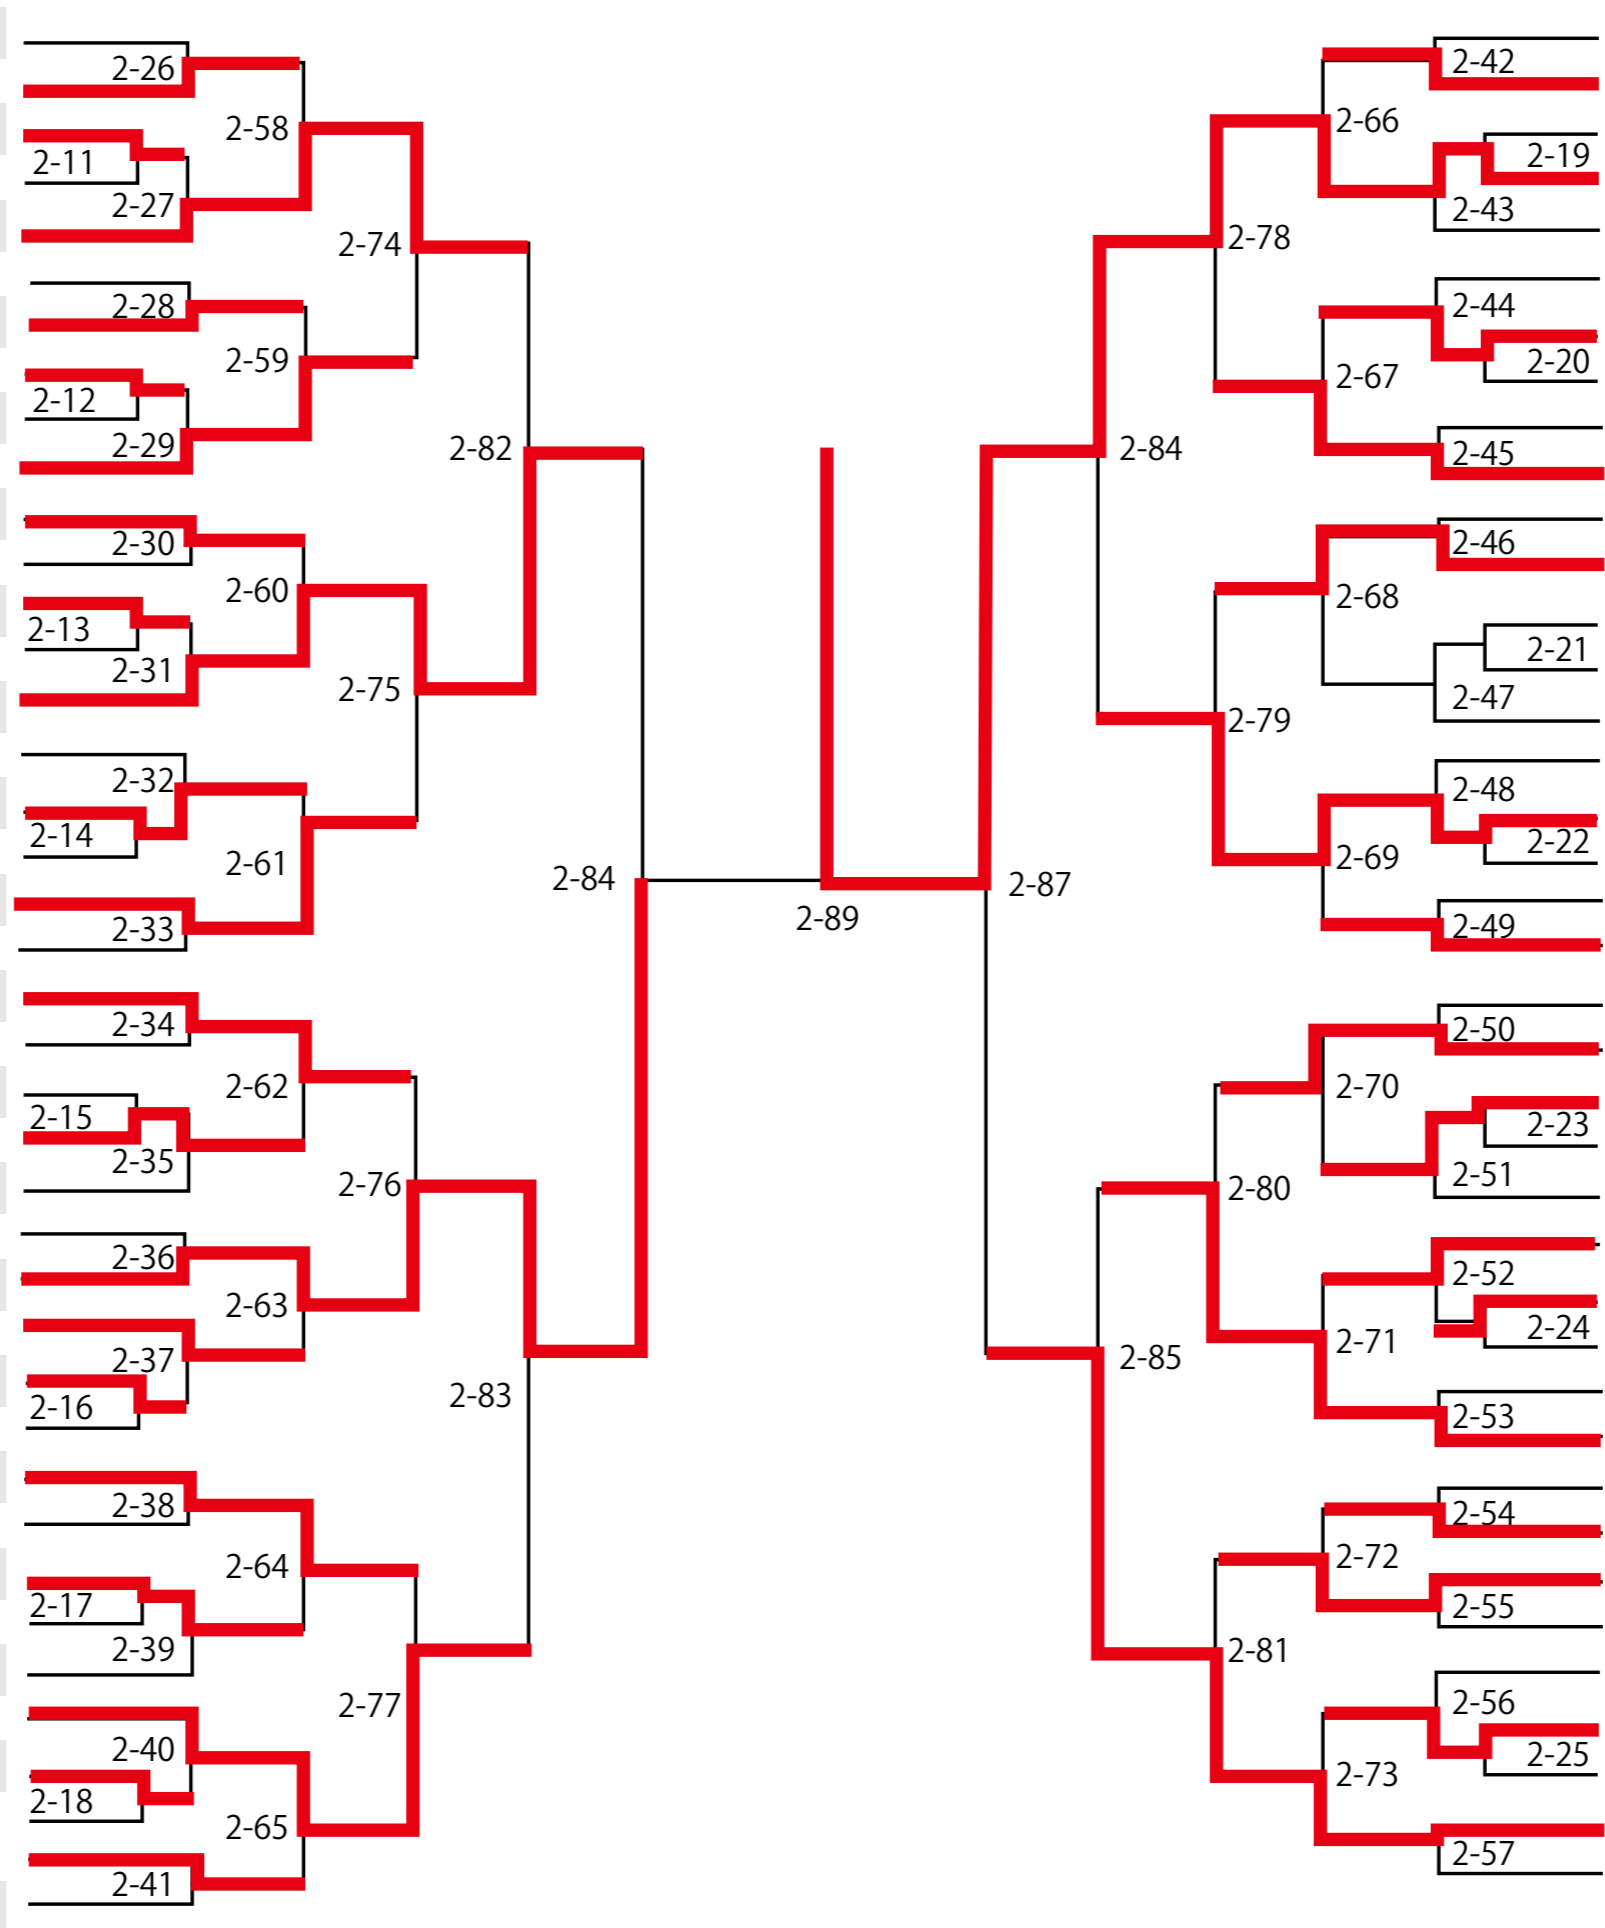

- 1 原田 奨也 熱田道場
- 2 岡田 和真 松阪市武道館柔道教室
- 3 皆越 歩 津島柔道スポーツ少年団
- 4 梅山 浩輔 藤原町青少年柔道教室
- 5 山形 紗安香 武豊少年柔道教室
- 6 西村 友来 禎真館
- 7 久保田 涼菜 羽田野道場
- 8 上野 恭平 伊勢柔道倶楽部
- 9 江田 智沙穂 佐布里柔道教室
- 10 倉知 星弥 小牧柔道会 桃花台道場
- 11 樋渡 修大 高山柔道塾
- 12 若月 泰源 岡崎市柔道会 東レ教室
- 13 杉山 直 瀬戸柔道会
- 14 矢内 岳 桑北柔道教室
- 15 柴田 蓮音 清水柔道倶楽部
- 16 川松 証貴 小牧柔道会 小牧
- 17 田口 大飛 愛西柔道会
- 18 澁谷 哲平 松阪市武道館柔道教室
- 19 弓矢 健輔 石樽道場
- 20 松原 成希 県武柔道クラブ
- 21 長谷川 準 大治柔道育成会
- 22 鈴木 萌加 羽島柔道少年団
- 23 田中 麻琴 各務原市柔道少年団
- 24 杉本 亜優 大岩道場
- 25 酒井 瑞生 ジェイテクト柔道クラブ
- 26 伊藤 仁人 小牧柔道会 山北道場
- 27 竹内 隆登 隆永館
- 28 本多 雄登 三好町柔道会
- 29 太田 絢野 亀山柔道クラブ
- 30 村越 千紘 清水柔道倶楽部
- 31 落合 陸 松阪市武道館柔道教室
- 32 小島 輝市 米田道場
- 33 渡邊 雄大 愛西柔道会
- 34 鷺坂 拍吾 富士市柔道会
- 35 福田 隼也 大石道場
- 36 杉山 雄祐 岩倉市柔道スポーツ少年団
- 37 松原 優 県武柔道クラブ
- 38 山下 巧真 小牧柔道会 味岡道場
- 39 三浦 啓瑚 桑北柔道教室
- 40 中山 未来 東海柔道塾