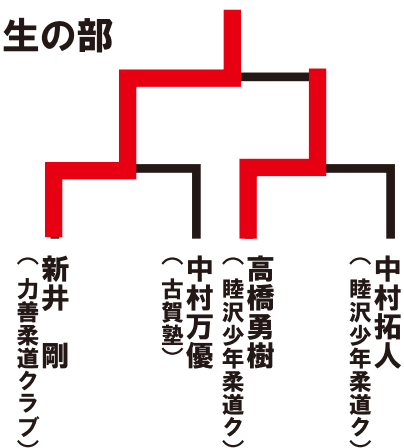

1年生の部

2年生の部

3年生の部

4年生の部

5年生の部

6年生の部

magicolor 4650DN

プリント速度
カラー 24枚/分
モノクロ 24枚/分

<http://konicaminolta.jp/>

ひのまるスポーツは
コニカミノルタの
カラーレーザープリンターが
会場ですばやくプリントしています！

大会写真をアップします！
試合終了後一週間～10日前後
<http://www.hinomaru-kids.jp>

IDとパスワードは
大会プログラムをご参照ください。